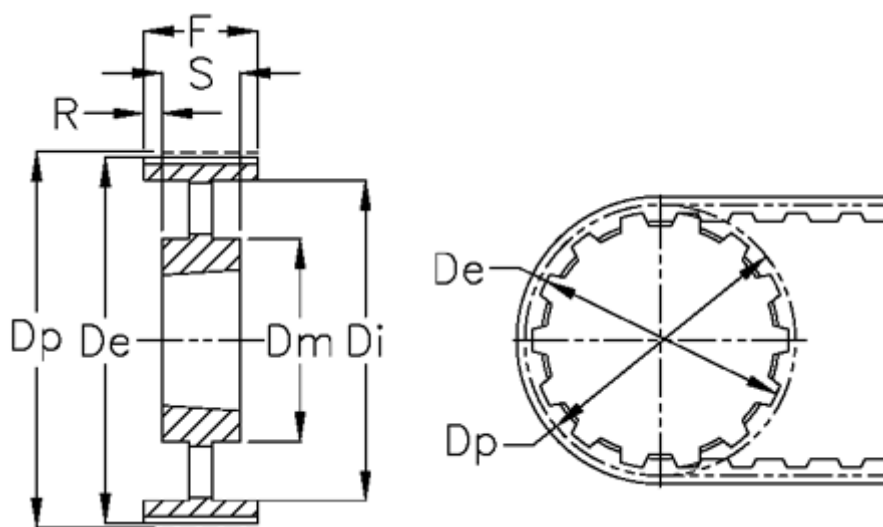

Varenummer: 604135096150  
Beskrivelse: Tandremskive for taperbøsning  
96 H 150 TL 2517

## Mål

Bredde	= H 150	Max boring	= 60
De	= 386.71	R	= 0.5
Deling (tomme)	= 1/2	S	= 45
Di	= 366	Tandantal	= 96
Dm	= 106	Vægt	= 11
Dp	= 388.08		
F	= 46		
For taperbøsning	= 2517		